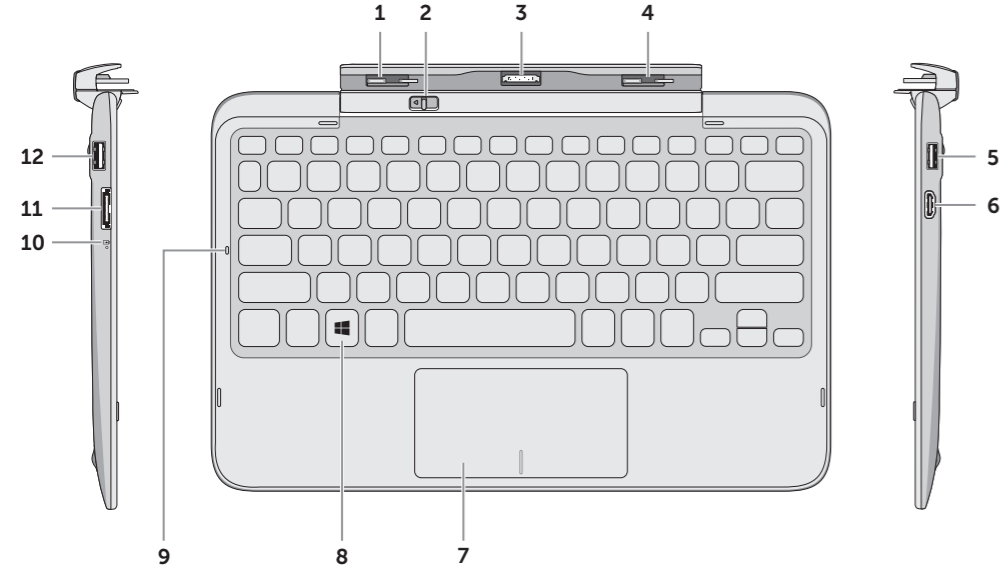

Keyboard Dock

стыковочная станция с клавиатурой

مرساة لوحة المفاتيح

עגינת מקלדת

About Your Keyboard Dock

Сведения о стыковочной станции с клавиатурой | نبذة عن مرساة لوحة المفاتيح

אודות עגינת המקלדת

1. Docking latch
2. Release latch
3. Docking connector
4. Docking latch
5. USB 2.0 port
6. Mini-HDMI port
7. Touchpad and touchpad buttons
8. Windows key
9. Caps-lock light
10. Battery/charging-status light
11. Power-adaptor port
12. USB 2.0 port

- | | |
|---------------------------------|-------------------------------|
| 1. مزلاج الإرساء | 8. مفتاح Windows |
| 2. مزلاج التحرير | 9. مصباح Caps-lock |
| 3. موصل الإرساء | 10. مصباح حالة البطارية/الشحن |
| 4. مزلاج الإرساء | 11. منفذ مهابئ التيار |
| 5. منفذ USB 2.0 | 12. منفذ USB 2.0 |
| 6. منفذ Mini-HDMI | |
| 7. لوحة اللمس وأزرار لوحة اللمس | |

1. Стыковочный фиксатор
2. Расстыковочный механизм
3. Разъем для стыковки
4. Стыковочный фиксатор
5. Порт USB 2.0
6. Порт mini-HDMI
7. Сенсорная панель и кнопки сенсорной панели
8. Клавиша Windows
9. Индикатор клавиши Caps-lock
10. Индикатор состояния аккумулятора/зарядки
11. Порт адаптера питания
12. Порт USB 2.0