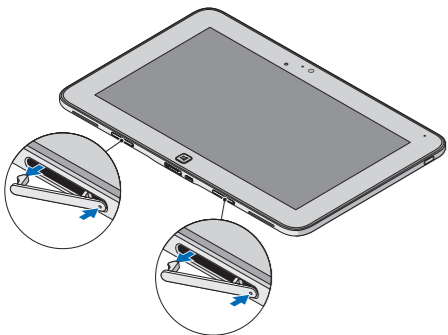

1. Стыковочный фиксатор
2. Расстыковочный механизм
3. Разъем для стыковки
4. Стыковочный фиксатор
5. Порт USB 2.0
6. Порт mini-HDMI
7. Сенсорная панель и кнопки сенсорной панели
8. Клавиша Windows
9. Индикатор клавиши Caps-lock
10. Индикатор состояния аккумулятора/зарядки
11. Порт адаптера питания
12. Порт USB 2.0

- | | |
|------------------------------|---------------------------|
| 1. תפס עגינה | 8. מקש Windows |
| 2. תפס שחרור | 9. נורית Caps-lock |
| 3. מחבר עגינה | 10. נורית מצב סוללה/טעינה |
| 4. תפס עגינה | 11. יציאת מתאם לספק כוח |
| 5. יציאת USB 2.0 | 12. יציאת USB 2.0 |
| 6. יציאת Mini-HDMI | |
| 7. משטח מגע ולחצני משטח המגע | |

Docking Your Tablet

Стыковка планшетного компьютера
עגינת מחשב הלוח | إرساء الكمبيوتر اللوحي

Remove docking-port covers from the tablet

Снимите заглушки с портов для стыковки планшетного компьютера

قم بإزالة أغطية منفذ الإرساء من الكمبيوتر اللوحي
הסרת כיסויי יציאת העגינה ממחשב הלוח