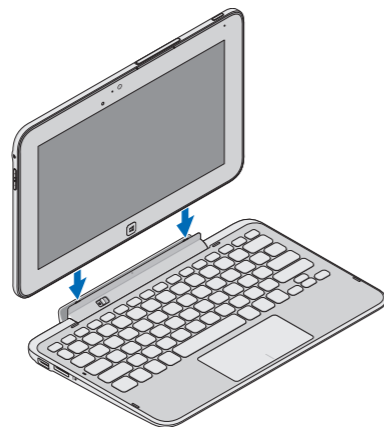

1. Стыковочный фиксатор
2. Расстыковочный механизм
3. Разъем для стыковки
4. Стыковочный фиксатор
5. Порт USB 2.0
6. Порт mini-HDMI
7. Сенсорная панель и кнопки сенсорной панели
8. Клавиша Windows
9. Индикатор клавиши Caps-lock
10. Индикатор состояния аккумулятора/зарядки
11. Порт адаптера питания
12. Порт USB 2.0

- | | |
|------------------------------|---------------------------|
| 1. תפס עגינה | 8. מקש Windows |
| 2. תפס שחרור | 9. נורית Caps-lock |
| 3. מחבר עגינה | 10. נורית מצב סוללה/טעינה |
| 4. תפס עגינה | 11. יציאת מתאם לספק כוח |
| 5. יציאת USB 2.0 | 12. יציאת USB 2.0 |
| 6. יציאת Mini-HDMI | |
| 7. משטח מגע ולחצני משטח המגע | |

Docking Your Tablet

Стыковка планшетного компьютера
עגינת מחשב הלוח | إرساء الكمبيوتر اللوحي

Remove docking-port covers from the tablet

Снимите заглушки с портов для стыковки планшетного компьютера

قم بإزالة أغطية منفذ الإرساء من الكمبيوتر اللوحي
הסרת כיסויי יציאת העגינה ממחשב הלוח

Insert tablet in the keyboard dock until it clicks in place

Вставьте планшетный компьютер в стыковочный механизм до щелчка

أدخل الكمبيوتر اللوحي في مرساة لوحة المفاتيح حتى يستقر في مكانه

הכנס את מחשב הלוח לעגינת המקלדת עד שייכנס למקומו בנקישה